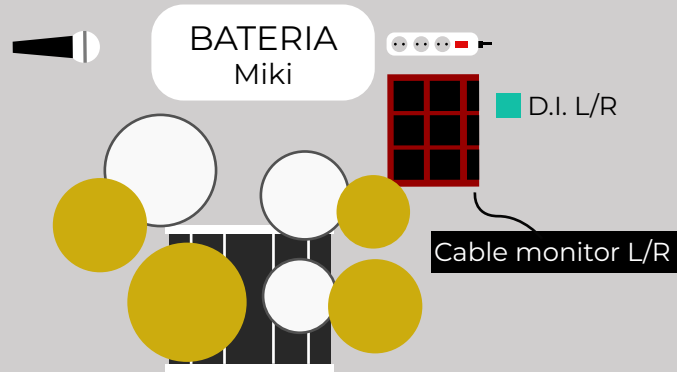

TRINXATS

CANAL	ID	MICRO	PEU
1	BD	SHURE BETA 52	PETIT
2	SN UP	SM 57	PINÇA
3	SN DOWN	SM 57	PETIT
4	HH	SM 81	PETIT
5	TOM 1	SM 98	PINÇA
6	FLOOR TOM	SM 98	PINÇA
7	OH L	SM 81	LLARG
8	OH R	SM 81	LLARG
9	BAIX	D.I.	-
10	GUIARRA ELÈCTRICA L	D.I.	-
11	GUIARRA ELÈCTRICA R	D.I.	-
12	ACORDEÓ DIATÒNIC 1	-	-
13	ACORDEÓ DIATÒNIC 2	-	-
14	VEU CENTRAL	SM 58	LLARG
15	VEU GUIARRA	SM 58	LLARG
16	VEU BATERIA	SM 58	LLARG
17	VEU BAIXISTA	SM 58	LLARG
18	BASES L	D.I.	-
19	BASES R	D.I.	-

SORTIDA	ROL	BUS
1	BAIX	AUX1
1	CANTANT	AUX2/3 (L/R)
1	GUIARRA	AUX4
1	BATERIA	AUX5/6 (L/R)

COMENTARIS:

- L'acordeó utilitza un sistema inalàmbric propi que requereix dos canals.
- La pancarta és en format vertical de 3m d'ample i 4m d'alçada.
- Portem tots sistema d'inears

PANCARTA

3m x 4m

TARIMA

BAIX
Martí

■ D.I.

Cable monitor

VEU +
ACORDEÓ
Ferran

Cable monitor L/R

GUITARRA
Albert

■ D.I. L/R

Cable monitor